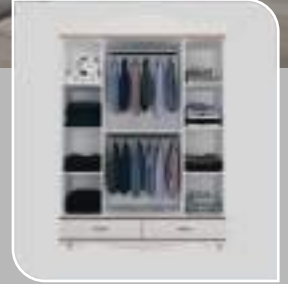

SARMAŞIK - 4K

GENÇ ODASI

Başlık (Headboard):	G/W:160	Y/H:121	D:-
Şifonyer / Ayna (Dresser):	G/W:110	Y/H:74	D:40
Dolap (Wardrobe):	G/W:150	Y/H:220	D:58
Komodün (Commode):	G/W:60	Y/H:40	D:40
Çalışma Masası (Commode):	G/W:90	Y/H:195	D:55

GÜNGEL

DEFNE - 4K

GENÇ ODASI

Başlık (Headboard):	G/W:160	Y/H:121	D:-
Şifonyer / Ayna (Dresser):	G/W:110	Y/H:74	D:40
Dolap (Wardrobe):	G/W:150	Y/H:220	D:58
Komodün (Commode):	G/W:60	Y/H:40	D:40
Çalışma Masası (Commode):	G/W:90	Y/H:195	D:55